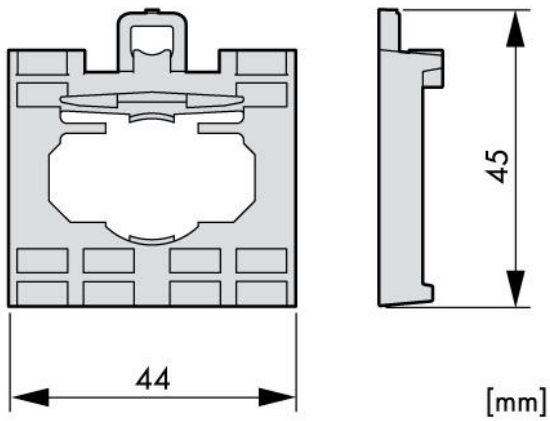

## Element de cuplare pt.4 contacte

### Fișe tehnice

Serie	MM
Iluminat	No
Culoare	negru
Formă constructivă	Mounting adapter
Rezistența la șoc	30G
Temperatura ambiantă pentru montaj deschis (°C)	-25°C...+70°C
Condiții climatice	Căldură umedă ciclică, conform cu IEC 60068-2-30 Căldură umedă constantă, conform cu IEC 60068-2-78
Standard	IEC EN 60947 VDE 0660
Mounting position	any
Tip	M22-A4

**Maßbild**

Descriere

Element de cuplare pt.4 contacte

Cod comandă

MM279437